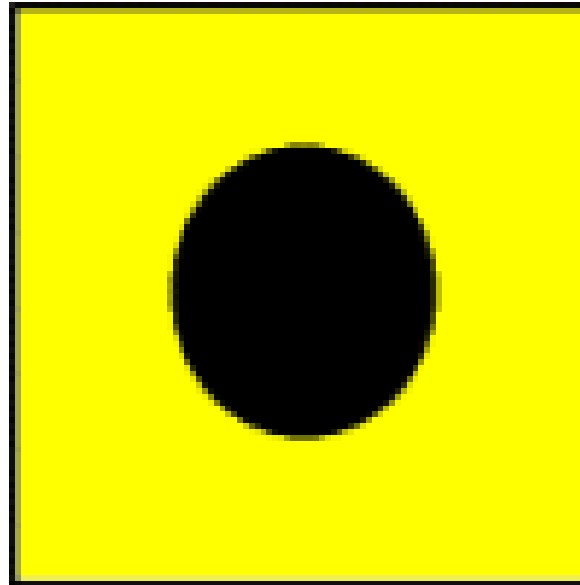

## **Rote Flagge**

**Dieses Wettfahrtsleitungsboot  
ist an der Startlinie auf Station.**

Wie heissen diese Flaggen und was bedeuten sie?

**Wie heissen diese Flaggen und was bedeuten sie?**

**N über A**

**Alle Wettfahrten sind abgebrochen.  
Heute keine Wettfahrt mehr.**

Wie heissen diese Flaggen und was bedeuten sie?

**Wie heissen diese Flaggen und was bedeuten sie?**

**Antwortwimpel**

**Startverschiebung**

Wie heissen diese Flaggen und was bedeuten sie?

Wie heissen diese Flaggen und was bedeuten sie?

Zahlenwimpel

4

Wie heissen diese Flaggen und was bedeuten sie?

**Wie heissen diese Flaggen und was bedeuten sie?**

**I (India)**

**Ein-Minuten-Regel: Wer in der letzten Minute vor dem Start über der Startlinie war, muss um die Enden der Startlinie wieder hinter diese segeln.  
(Es gilt WR 30.1)**