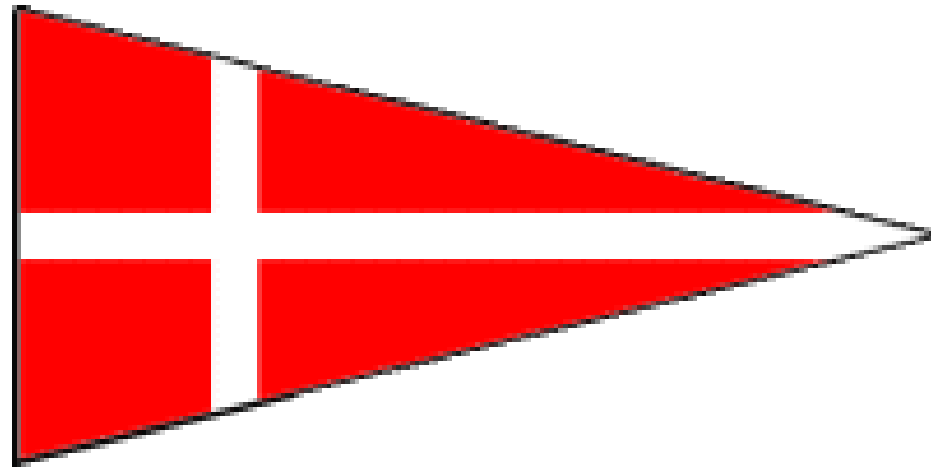

## **Rote Flagge**

**Dieses Wettfahrtsleitungsboot  
ist an der Startlinie auf Station.**

Wie heissen diese Flaggen und was bedeuten sie?

**Wie heissen diese Flaggen und was bedeuten sie?**

**N über A**

**Alle Wettfahrten sind abgebrochen.  
Heute keine Wettfahrt mehr.**

Wie heissen diese Flaggen und was bedeuten sie?

**Wie heissen diese Flaggen und was bedeuten sie?**

**Antwortwimpel**

**Startverschiebung**

Wie heissen diese Flaggen und was bedeuten sie?

Wie heissen diese Flaggen und was bedeuten sie?

Zahlenwimpel

4

Wie heissen diese Flaggen und was bedeuten sie?

**Wie heissen diese Flaggen und was bedeuten sie?**

**I (India)**

**Ein-Minuten-Regel: Wer in der letzten Minute vor dem Start über der Startlinie war, muss um die Enden der Startlinie wieder hinter diese segeln.  
(Es gilt WR 30.1)**